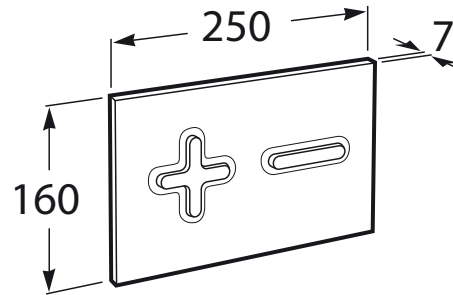

IN-WALL

PL6 DUAL (ONE) - Placa de accionamiento con descarga dual

MEDIDAS

Longitud 250 mm
 Altura 160 mm

COLORES Y ACABADOS

PVPR (IVA INCLUIDO)

91,84 €

DIBUJOS TÉCNICOS

CARACTERÍSTICAS

PL6 DUAL (ONE) - Placa de accionamiento con descarga dual para sistemas de instalación "ONE" de Roca. Sin necesidad de utilizar herramientas para la instalación.

Número de pulsadores: 2

COMPATIBLE

DUPLO WC ONE
FREESTANDING - Bastidor
con cisterna autoportante
de doble descarga para
inodoro suspendido. Codo
de 90 ° / 110 °

890077020

DUPLO WC ONE
COMPACT - Bastidor con
cisterna compacta
empotrable de doble
descarga para inodoro
suspendido. Codo de 90 ° /
110 °

890073020

DUPLO WC ONE - Bastidor
con cisterna compacta
empotrable de doble
descarga para inodoro
suspendido. Codo de 90 ° /
110 °

890070020

Kit de adaptación para
placas de accionamiento

890064000

In-Wall